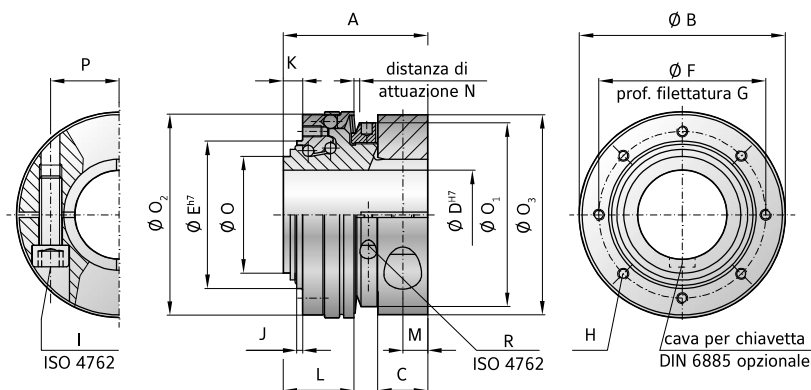

#### CONFIGURAZIONE

Con morsetto a vite di serraggio singola. Limitatore: a molla con sfere di precisione.  
Temperatura di funzionamento -30 a +120° C.

### MODELLO SLN

SERIE			30	60	150	300
Campi di regolazione* da - a	(Nm)	T <sub>KN</sub>	10-35 30-80 40-135	30-80 60-120 100-200	40-100 100-200 150-300	200-350 300-450 400-550 550-700
Lunghezza totale	(mm)	A	45	53	63	72
Diametro est. anello di attuazione Ø	(mm)	B	63	74	92	118
Lunghezza utile fissaggio	(mm)	C	15	18	22	24
Diametro del foro da Ø a Ø H7	(mm)	D	12-30	16-35	19-42	22-60
Centraggio h7	(mm)	E	43	53	68	85
Interasse fori ± 0,2	(mm)	F	48	60	75	95
Profondità filettatura +1	(mm)	G	5	6	7	9
Filettatura di fissaggio		H	8x M4	8x M4	8x M5	8x M6
Vite ISO 4762		I	M6	M8	M10	M12
Coppia di serraggio	(Nm)		15	40	75	130
Lunghezza del centraggio -0,2	(mm)	J	2	2	3	3
Distanza	(mm)	K	6	7	9	9
Distanza anello di attuazione	(mm)	L	23	26	32	36
Distanza	(mm)	M	7,5	9	11	12
Corsa di disinnesto	(mm)	N	1,3	1,5	1,8	2
Ø Corpo base	(mm)	O	35	42	54	70
Ø Ghiera di regolazione	(mm)	O <sub>1</sub>	55	66	82	100
Ø Flangia di attacco -0,2	(mm)	O <sub>2</sub>	58	72	87	110
Ø Anello di fissaggio	(mm)	O <sub>3</sub>	59	72	90	114
Distanza interassi	(mm)	P	21,5	25	33	41
Vite radiale ghiera di regolazione ISO 4762		R	M3	M3	M3	M4
Coppia di serraggio	(Nm)		2	2	2	4,5
Peso appross.	(kg)		0,3	0,5	0,8	1,5
Momento di inerzia appr. con D max.	(10 <sup>-3</sup> Kgm <sup>2</sup> )	J <sub>ges</sub>	0,15	0,3	1	3

\*La coppia massima trasmissibile dal morsetto dipende dal diametro del foro / vedi tabella sotto

### LA COPPIA MASSIMA TRASMISSIBILE (NM) DAL MORSETTO, DIPENDE DAL DIAMETRO D EL FORO

SERIE	Ø 12	Ø 15	Ø 20	Ø 25	Ø 30	Ø 35	Ø 40	Ø 45	Ø 50	Ø 55	Ø 60
30	30	55	80	110	130						
60		80	120	160	200	220					
150			200	250	300	350	400	450			
300				350	430	510	590	670	750	830	910